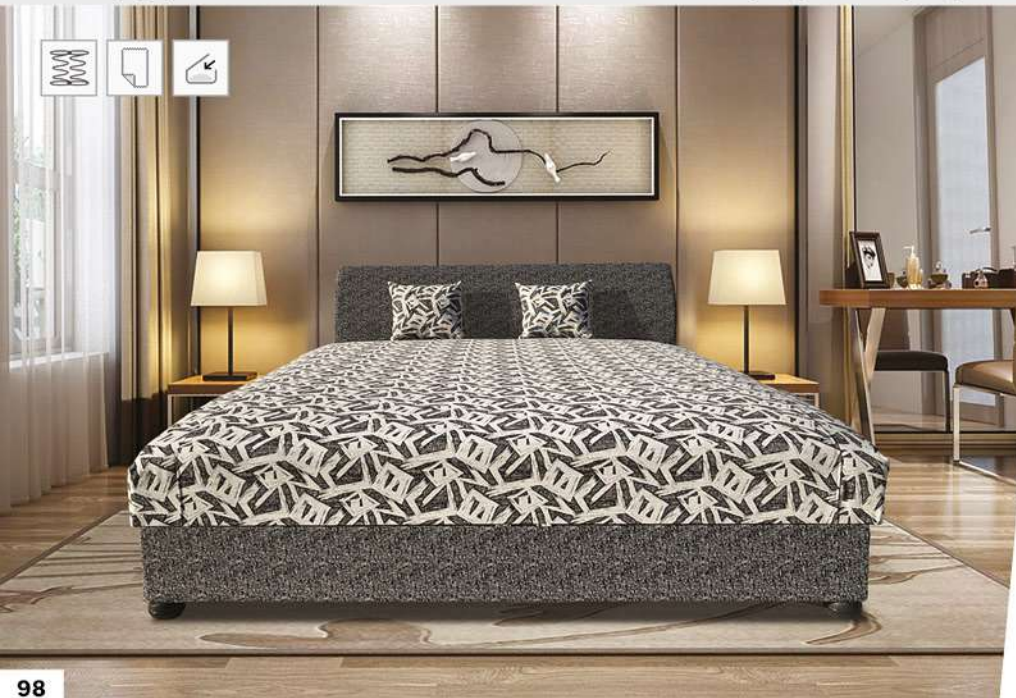

2. barna (Ablakos szürke - Ablakos üni)
3. szürke (Ablakos fekete - Ablakos üni)

CRISTELA

franciaágy

1. fehér (Ablakos fehér - Ablakos üni)