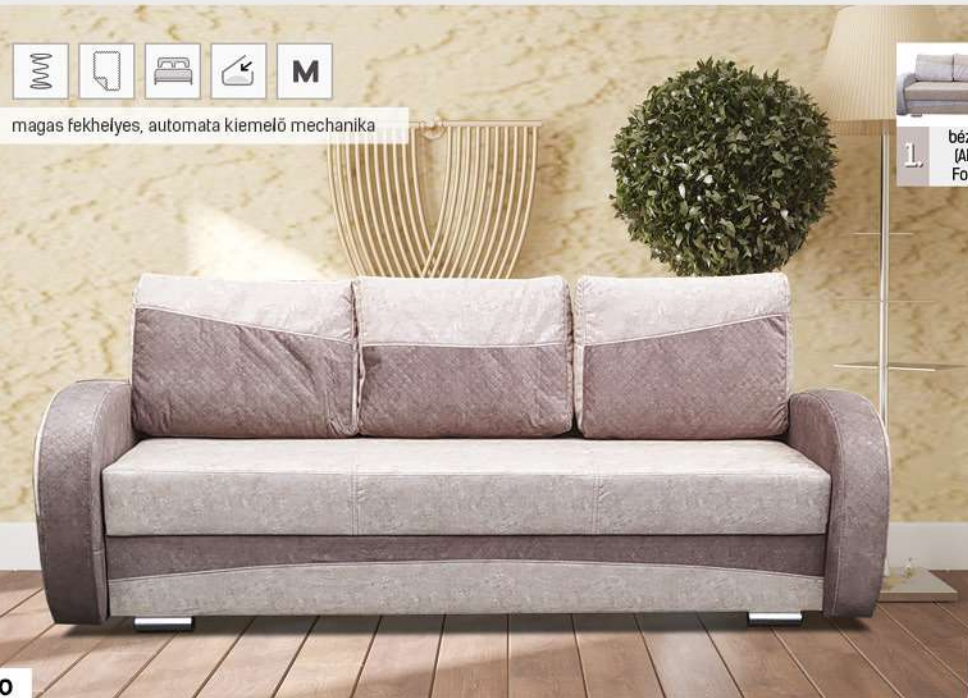

Méreték: külső méret: 230 x 91 cm, fekvőfelület: 190 x 140 cm, ülőmagasság: 49 cm, beülómélység (párnával): 55 cm, háttámla magasság: 76 cm

magas fekhelyes, automata kiemelő mechanika

- 1. bézs - bézs (AN2881 - Forever 61)
- 2. barna - bézs (AN2882 - Forever 62)
- 4. barna - barna (AN2884 - Forever 63)
- 5. szürke - szürke (AN2886 - Forever 65)