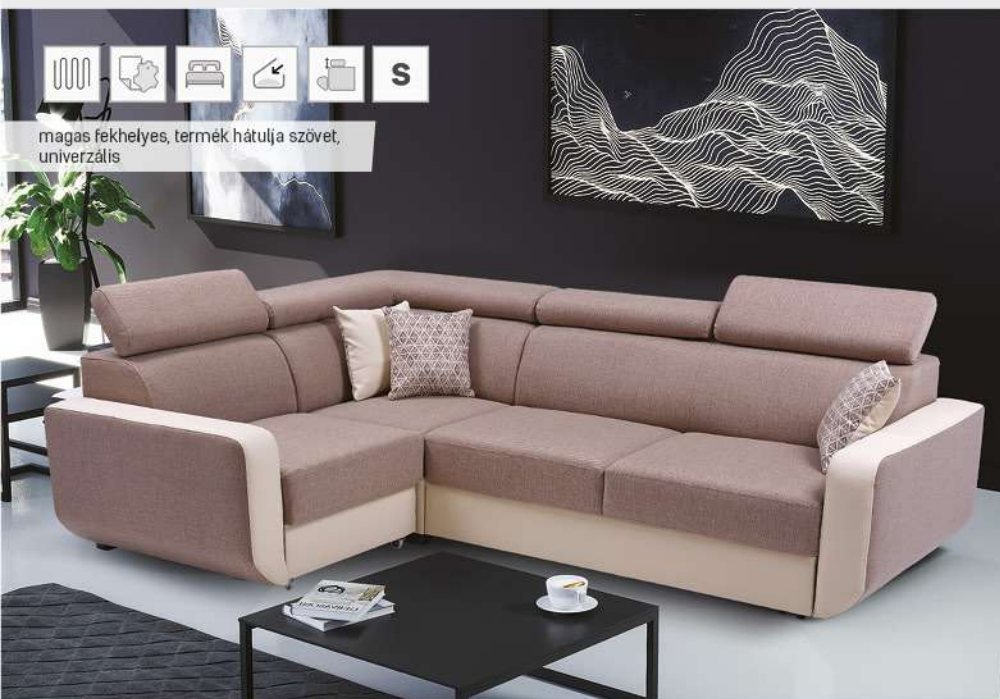

MONZA

sarokülő

balos állás

4. barna - barna (Inari 23 + Sawana 26)

magas fekhelyes, termék hátulja szövet, univerzális

Méret: külső méret: 250 x 185 cm, fekvőfelület: 190 x 125 cm, teljes magasság: 80 - 96 cm, ülőmagasság: 43 cm, beülömlység: 57 cm, háttámla magasság: 68 cm