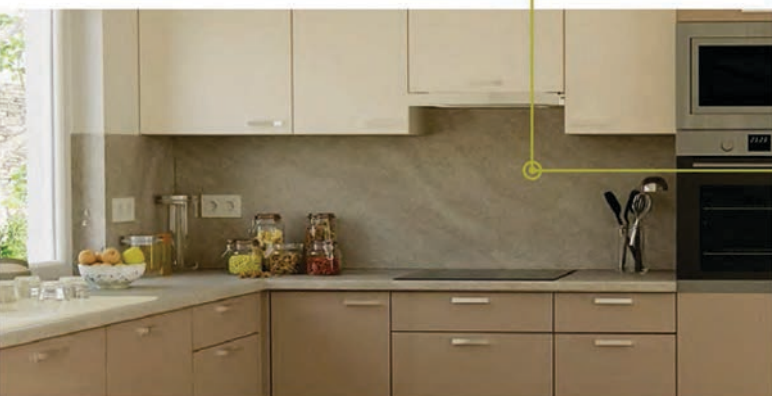

Új 38-as munkalap színeink és vízzárók

-20%*

Falipanel és 900 mm mély konyhasziget változatban is elérhető!

ÚJ

Falipanel és 900 mm mély konyhasziget változatban is elérhető!

ÚJ

-20%*

-20%*

Falipanel és 900 mm mély konyhasziget változatban is elérhető!

ÚJ

38mm vastag munkalapok
ÖSSZES SZÍNENBEN:

18.700 Ft

/folyóméter

*A készlet erejéig érvényes.

100cm-es
FALIPANEL SZÍNEK:

26.090 Ft

100 cm

Sötét homok
Sötét tölgy

Világos homok
Sonoma

További rendelhető méretek:

150 cm, 200 cm,
250 cm, 410 cm