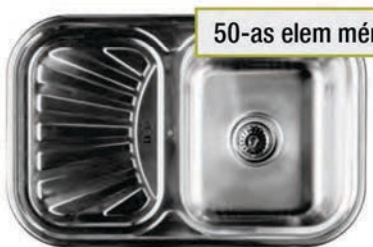

50-as elem mérettől

Egymedencés cseptálcás beépíthető
750 x 490 x 180 mm

22.900 Ft