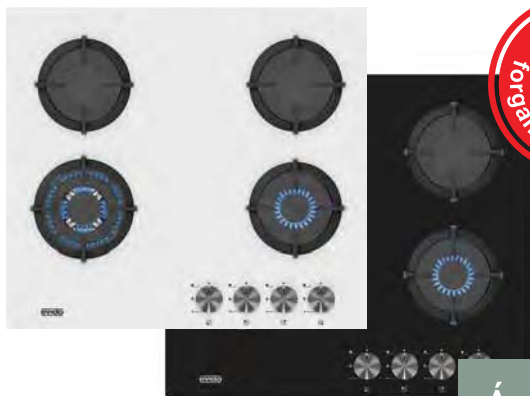

EVIDO MURANO gáz főzőlap

~~101.900 Ft~~
Ár: 81.900 Ft

Készülék típusa: Beépíthető gáz főzőlap, 60 cm
Anyag/szín: Fehér üveg felület, öntöttvas edénytartó rácsok
Égők száma: 4 gázégő (melyből 1 db 3,6 kW-os WOK-égő)
Vezérlés: inox vezérlógombok

PIKTOGRAM MAGYARÁZAT

- **Alsó sütés:** Olyan ételek készítéséhez, melyeket alulról ropogósra szeretnénk sütni, például pizzához. Ezt használjuk, lassú sütéshez vagy vízgyőn készülő ételekhez.
- **Felső sütés:** Ideális a sütési program végén történő piritáshoz, ételek újra-melegítéséhez.
- **Statikus:** A sütő hagyományos fűtési módja egyidejű alsó és felső fűtéssel. A hő a sütő közepére áramlik. Ezzel a programmal nem ajánlott egyszerre több sütési szintet használni. Ideális választás süteményekhez és kalácsokhoz.
- **Légkeverés:** A légkeringetéssel egyenletes sütést biztosít. Kiválóan alkalmas kekszek, illetve sütemények készítésére.
- **Légkeverés+alsó sütés:** Az alsó fűtőelem és a légkeverés kombinációja, mely gyors, és alulról intenzív sütést biztosít. Ezt a funkciót a sütés utolsó, befejező fázisában javasoljuk.
- **Légkeverés+felső sütés:** A légmozgás csökkenti a felső fűtőelemből jövő hőt, így az étel nem ég meg, mégis gyorsabb sütést eredményez.
- **Légkeverés+statikus:** A hagyományos sütés a légkeringetéssel összekapcsolva egyenletes sütést biztosít akár egyszerre több sütési szinten is.
- **Grill:** A grill elemből áramló hő alkalmas roston sütésre, főként vékony és közepesen vastag húsokra.