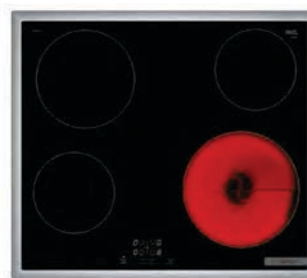

Üvegkerámia főzőlapok

Cikkszám	PKN645FP2E	PKF631BB2E	PKE645BA2E
Széria	Serie 6	Serie 6	Serie 4
Felület	Fekete üvegkerámia	Fekete üvegkerámia	Fekete üvegkerámia
Kivitel	Nemesacél keret	Csiszolt él elöl	Nemesacél keret
Főzőzónák száma	4	4	4
Bővíthető főzőzónák	1 x kétkörös zóna és 1 x sütőzóna	1 x kétkörös főzőzóna	-
Kijelző és vezérlés	DirectSelect TouchControl	TouchSelect	TouchSelect
PowerBoost	Egy zónához	-	-
ReStart	x	x	x
Időzítetőség	Timer minden zónához, jelzőóra	Timer minden zónához, jelzőóra	-
Maximális teljesítményfelvétel	7,5 kW	7,5 kW	6,6 kW
Bekötési lehetőségek	2 fázis	2 fázis	2 fázis
Szélesség	60 cm	60 cm	60 cm
Ár	97 400 Ft	86 900 Ft	Szettben elérhető üzleteinkben