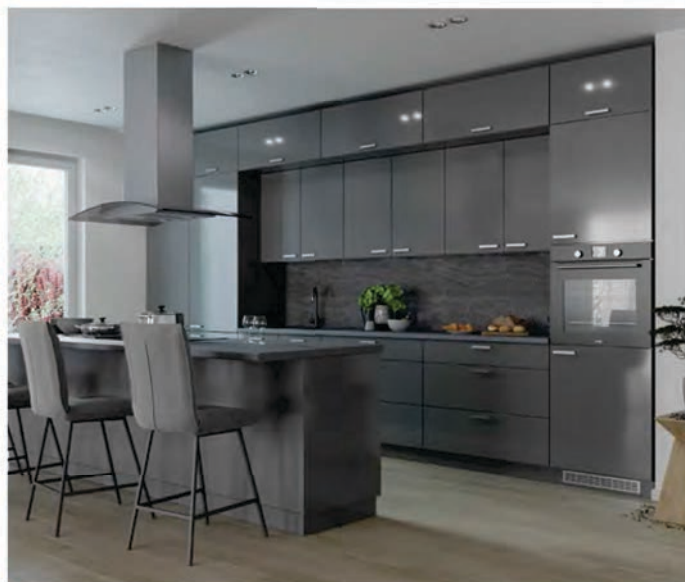

Antónia fényes konyha 25% kedvezménnyel*

Az ajánlat 2023. december 31-ig érvényes.

*Az akcióban résztvevő üzletekben érhető el az akció. Az akció időtartama: 2023.11.06-2023.12.31. A kedvezmény a konyhabútorra vonatkozik. A konyhai gépekre, csaptelepekre, mosogatótálcákra és az egyéb kiegészítőkre nem.