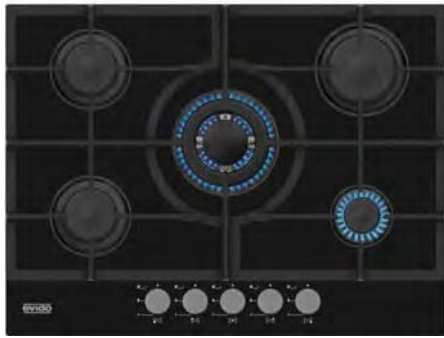

EVIDO MURANO 70B

gáz főzőlap

~~114.900 Ft~~
Ár: 91.900 Ft

fekete edzett üveg felület,
70 cm széles, öntöttvas edénytartók,
5 gázégő (melyből 1 db 3,5 kW-os WOK égő),
inox vezérlőgombok, elektronikus szikragyújtás,
biztonsági szelepek, PB gázra is alkalmas