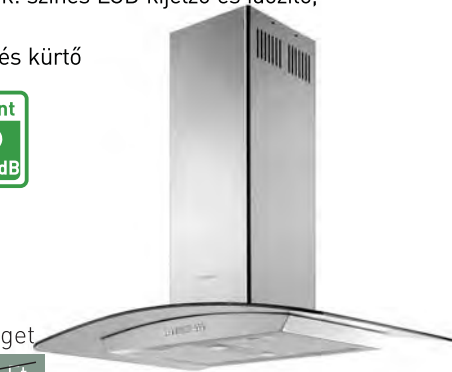

Vezérlés: 5 fokozatú érintőgomb

Csőcsenk mérete: Ø 150/120 mm Energiaosztály: D

Speciális jellemzők: színes LCD kijelző és időzítő, alumínium szűrő, inox készülékház és kürtő

90 cm sziget

~~194.900 Ft~~

Ár: 183.900 Ft