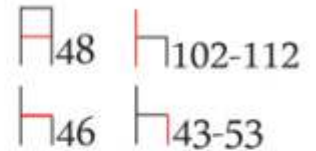

Színek:

fekete-kék

HERCULES
gamer szerék

EVAN
forgószék

Színek:

fekete

Méretetek (cm):

- műbőr kárpit
- hintamechanika
- parketta görgők
- krómozott fém láb
- állítható magasságú gázrugó
- statikus terhelhetőség: 120 kg