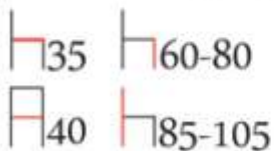

Méretetek (cm):

Színek:

barna

fekete

fehér

- Műbőr kárpit
- Krómozott fém láb

B5
bárszék

Méretetek (cm):