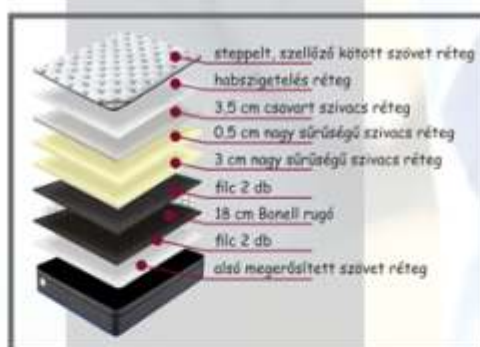

i >126.o

A komplex összetételű, minőségi matracok különböző keménységgel és rugalmassággal az Ön kényelmét szolgálják.

ROYAL ORTHOPEDIC

matrac

i >125.o

90
140
160
180

Magasság: 24 cm
Hosszúság: 200 cm
Szélesség: 90; 140; 160; 180
Terhelhetőség: 120 kg