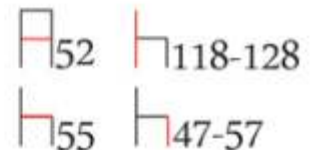

BERILL
forgószék

Színek:

piros

fekete

szürke

Méretetek (cm):

- műanyag karfa
- krómozott fém láb
- hintamechanika
- MESH kárpit ülőlap és háttámla
- állítható magasságú gázrugó
- statikus terhelhetőség: 120 kg