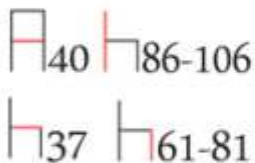

Méretetek (cm):