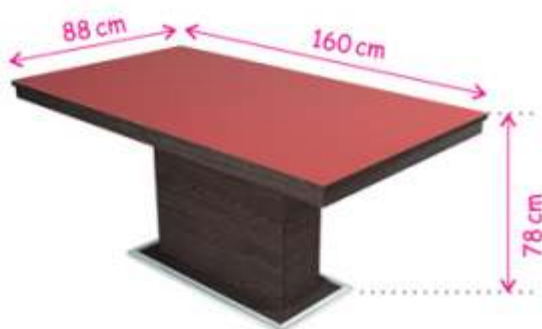

FLÓRA PLUSZ asztal

18 mm-es laminált bútorlap
0,4 mm-es ABS élzárás
festett üveg asztallap

Méretek (cm):

78 120x80(+40)

78 160x88(+40)

Színek:

Magasfényű asztallap színek: