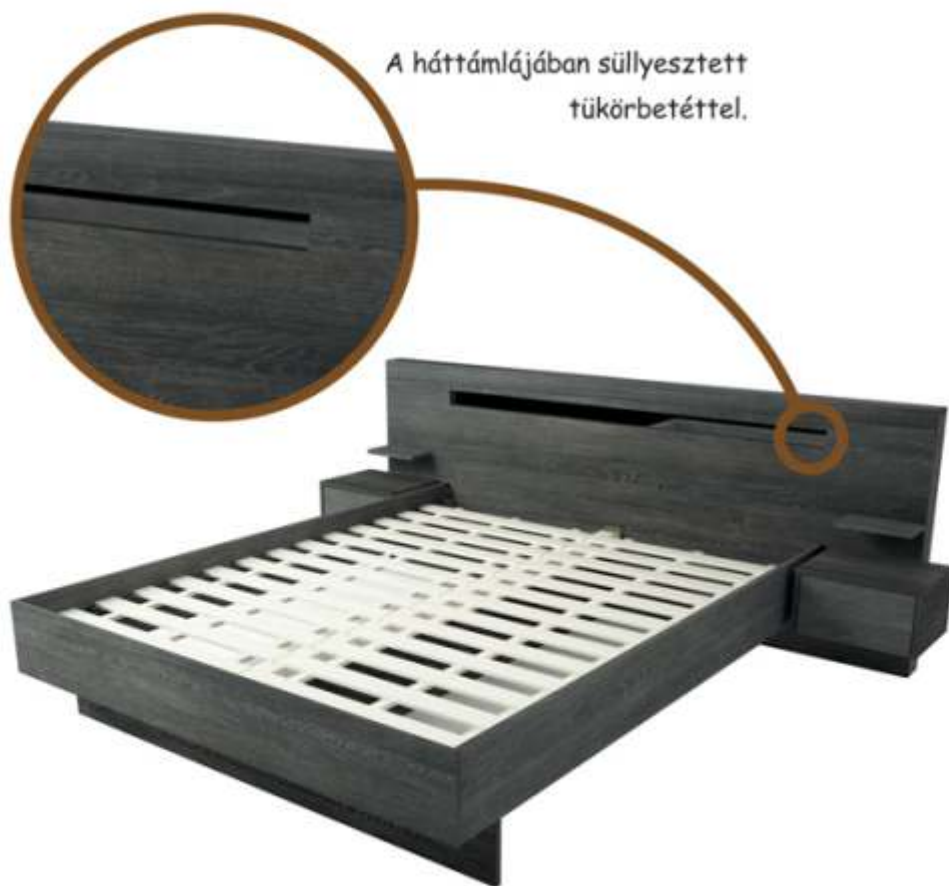

Háttámlában kialakított polc, LED világítással.

ANDRÉ

ágykeret

160

180

Az ágykerethez ágyneműtartó is rendelhető!

A háttámlájában süllyesztett
tükörfelülettel.

A kényelem mellett az esztétikum
sem elhanyagolható szempont.