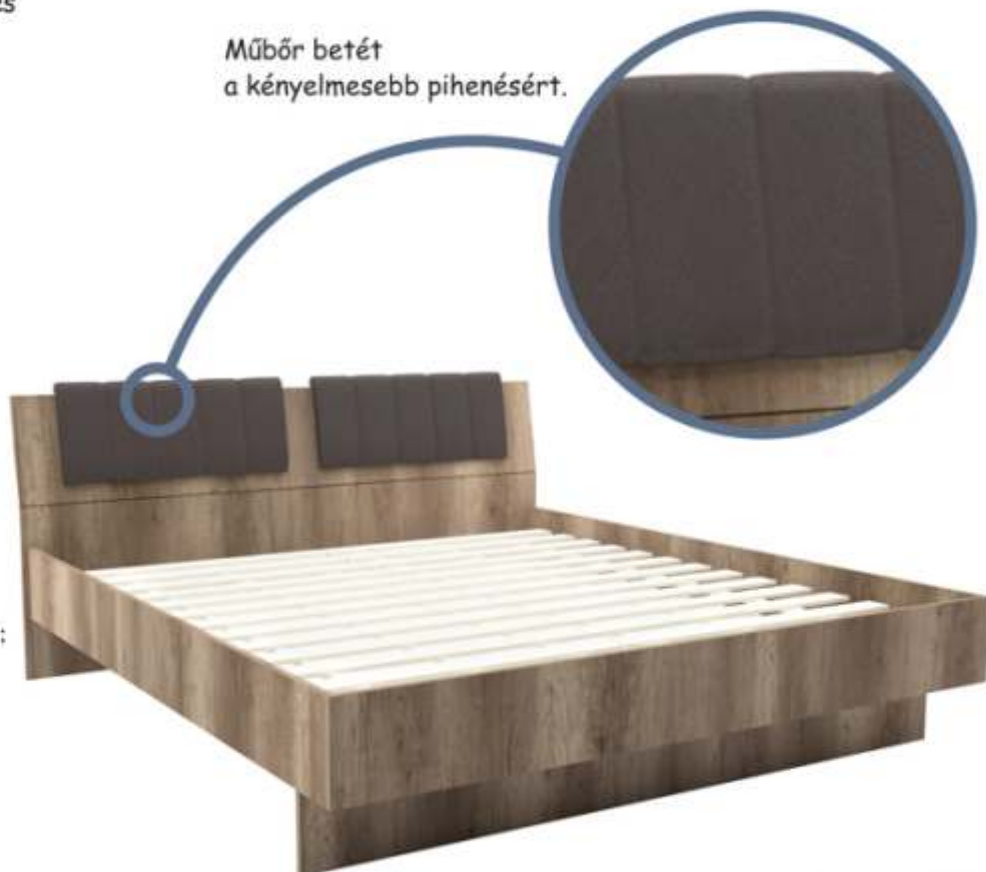

SARAH ágykeret

Az ágykerethez ágyneműtartó és éjjeliszekrény is rendelhető!

A Sarah ágykeret műbőr betétes háttámlájának köszönhetően a különleges kidolgozottságú termékek táborát gazdagítja. A műbőr nem csupán remekül mutat, de kényelmes is a mindennapokban. Színét tekintve több lehetőség közül lehet választani, hiszen nem csupán a műbőr, de a bútorlap színe is több árnyalatban választható. A canterbury ágykerethez világos fejtámla, a san remo és canyon tölgy ágykerethez pedig sötét fejtámla kapható. Két méret közül lehet választani: 160x200 és 180x200 cm. A termékhez ágyneműtartó és éjjeliszekrény is vásárolható.

Műbőr betét
a kényelmesebb pihenésért.