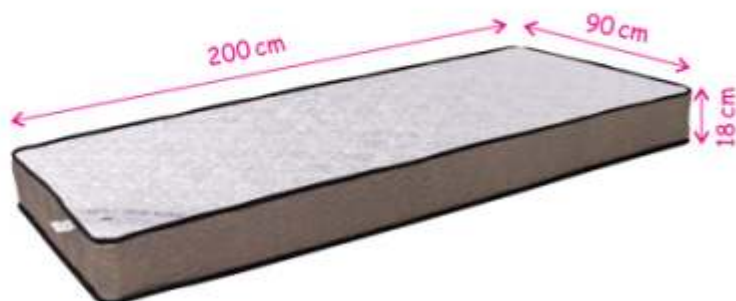

Méretetek:

90 x 200 x 23 cm 160 x 200 x 23 cm 180 x 200 x 23 cm

- zsebrugó ➤
- gerinckímélő ➤
- megfelelő háttámasz ➤
- formázott felső szivacsréteg ➤
- terhelhetőség: 120 kg/fő ➤

Méretetek:

90 x 200 x 18 cm 140 x 200 x 18 cm 160 x 200 x 18 cm 180 x 200 x 18 cm