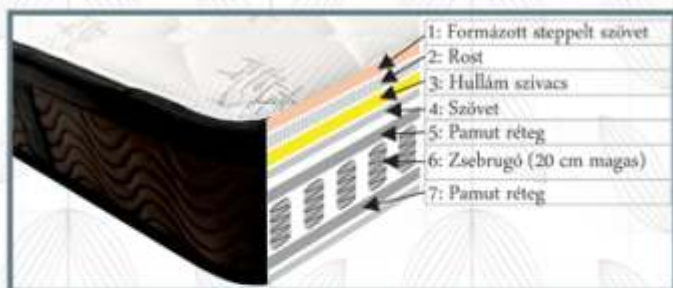

A Relax Dream matrac gerinckímélő kialakításának köszönhetően megfelelő háttámaszt biztosít. A zsebrugók jellegzetessége, hogy a rugók mindegyike külön működik, így a forgás, forgolódás a másik személy számára nem észlelhető. Zsebrugós kialakításának, formázott felső szivacsrétegének köszönhetően megfelelő választás a pihentető alváshoz.

VISCO DREAM matrac