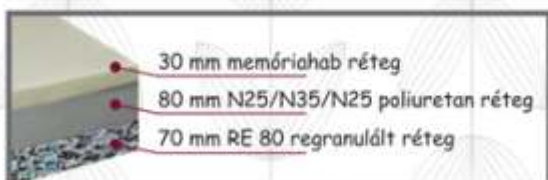

SWEET DREAM

matrac

ÚJ!

Magasság: 32 cm
Hosszúság: 200 cm
Szélesség: 90; 140; 160; 180
Terhelhetőség: 150 kg

i >125.o

A SWEET DREAM 32 cm magas táskarugós matrac, melynek 2 oldalán extra erős merevítés található. A nagyszámú, kisebb átmérőjű rugók egymástól függetlenül, zsákokba varrva mozognak a táskarugós matracban. A sok kis rugó tehát nincs kapcsolatban egymással, emiatt minimális a felület áthullámozása. A partner forgolódása nem zavarja a másikat alvás közben, így az nyugodt és pihentető lesz. A finom tapintású steppelt huzatnak és az alatta lévő tojástartó formájú szivacs rétegnek köszönhetően kiválóan átszellőzik.

RELAX DREAM matrac

90
160
180

Magasság: 23 cm
Hosszúság: 200 cm
Szélesség: 90; 160; 180 cm
Terhelhetőség: 120 kg

A Relax Dream matrac gerinckímélő kialakításának köszönhetően megfelelő háttámaszt biztosít. A zsebrugók jellegzetessége, hogy a rugók mindegyike külön működik, így a forgás, forgolódás a másik személy számára nem észlelhető. Zsebrugós kialakításának, formázott felső szivacsrétegének köszönhetően megfelelő választás a pihentető alváshoz.

VISCO DREAM matrac

5
méret

Magasság: 18 cm
Hosszúság: 200 cm
Szélesség: 80; 90; 140;
160; 180 cm
Terhelhetőség: 100 kg

A Visco Dream matrac komplex összeállítása különböző sűrűségű, keménységű és rugalmasságú szivacsoknak oly módon, hogy Önnek a legjobb tartást és pihenést biztosítsa alvás közben. Az alsó réteg regranulált szivacsból áll, mely kiváló tartó felületet ad. A középső, különböző sűrűségű rugalmas poliuretán réteg biztosítja az alkalmazkodást a test anatómiai formájához. A kivételes felső „visco intelligens” réteg „emlékezik” a matracon fekvő test formájára és ennek köszönhetően alkalmazkodik valamennyi rajta alvó személyhez. Huzata körbe cipzározható, levehető, mosható.