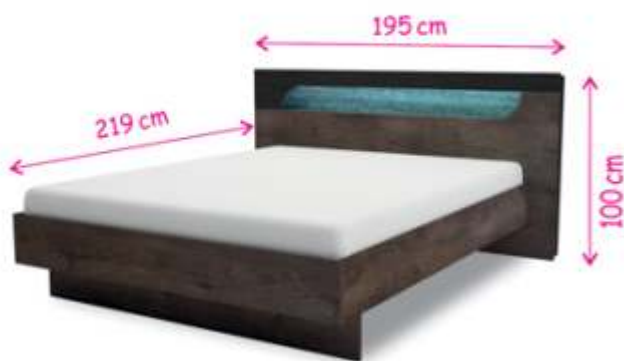

APOLLÓ ágykeret

Színek: Méretek (cm):

fekvőfelület: 160 x 200 cm
195 x 219 x 100 cm (sz*h*m)
fekvőfelület: 180 x 200 cm
215 x 219 x 100 cm (sz*h*m)

san remo - canterbury

ágyráccsal ➤

beépített RGB LED világítás ➤

18 mm-es laminált bútortlap oldalak és fejtámla ➤

ágyneműtartó és éjjeliszekrény rendelhető ➤