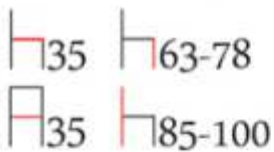

Méretetek (cm):