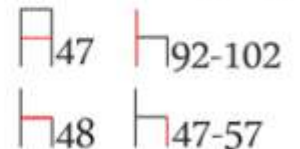

BENI
forgószék

Színek:

zöld

kék

piros

szürke

fekete

Méretetek (cm):