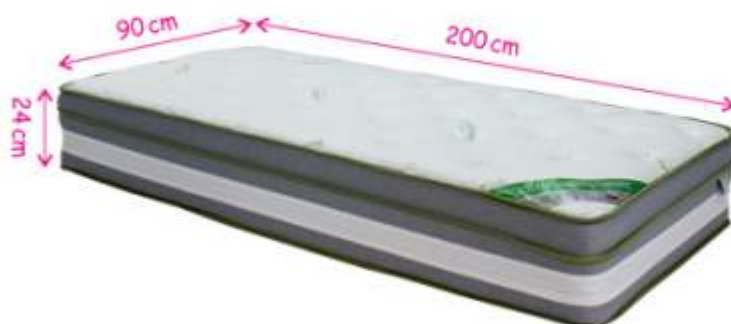

- táskarugó
- finom tapintású, steppelt felső réteg
- 2 oldalán extra erős merevítés
- tökéletes ortopédiai támaszt biztosít
- jó légáteresztő képesség
- terhelhetőség: 150 kg/fő