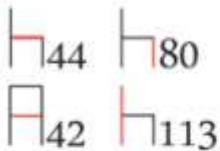

Méretetek (cm):

A₁₂₅ H₇₆ h₄₉ h₄₁

Műbőr és zsákszövet kárpit

Méretetek (cm):

Színek:

beige műbőr-
calwados váz

- Műbőr kárpit
- Pácolt lakkozott bükkfa váz

RÓMA
bárszék