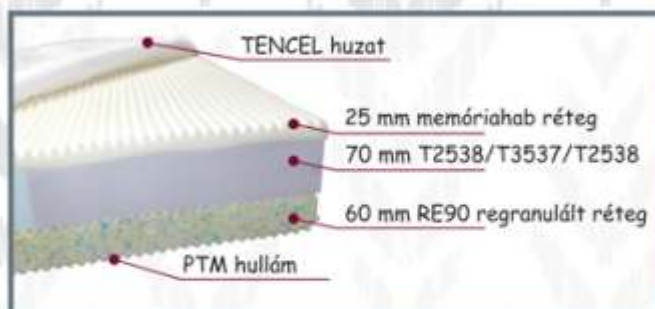

i >126.o

A komplex összetételű, minőségi matracok különböző keménységgel és rugalmassággal az Ön kényelmét szolgálják.