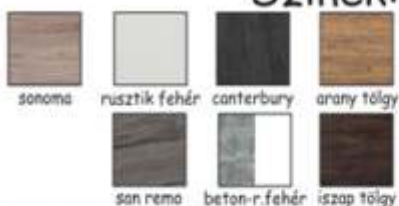

sonoma

rusztik fehér

canterbury

arany tölgy

san remo

beton-r. fehér

iszap tölgy

szélesség: 39 cm

mélység: 29 cm

magasság: 36 cm