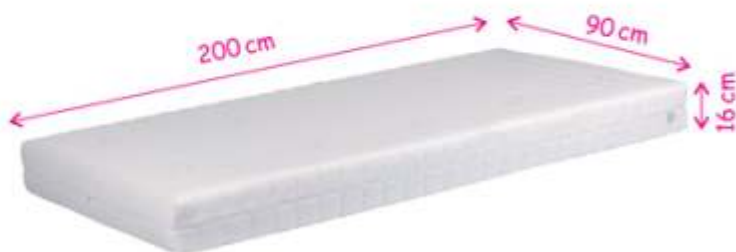

- 3 zónás mag ➤
- memóriahabos felső réteg ➤
- levegő, mosható TENCEL huzat ➤
- szabadalmaztatott PTM hullám rendszer ➤
- terhelhetőség: 100 kg/fő ➤

Méretetek:

90 x 200 x 23 cm   160 x 200 x 23 cm   180 x 200 x 23 cm